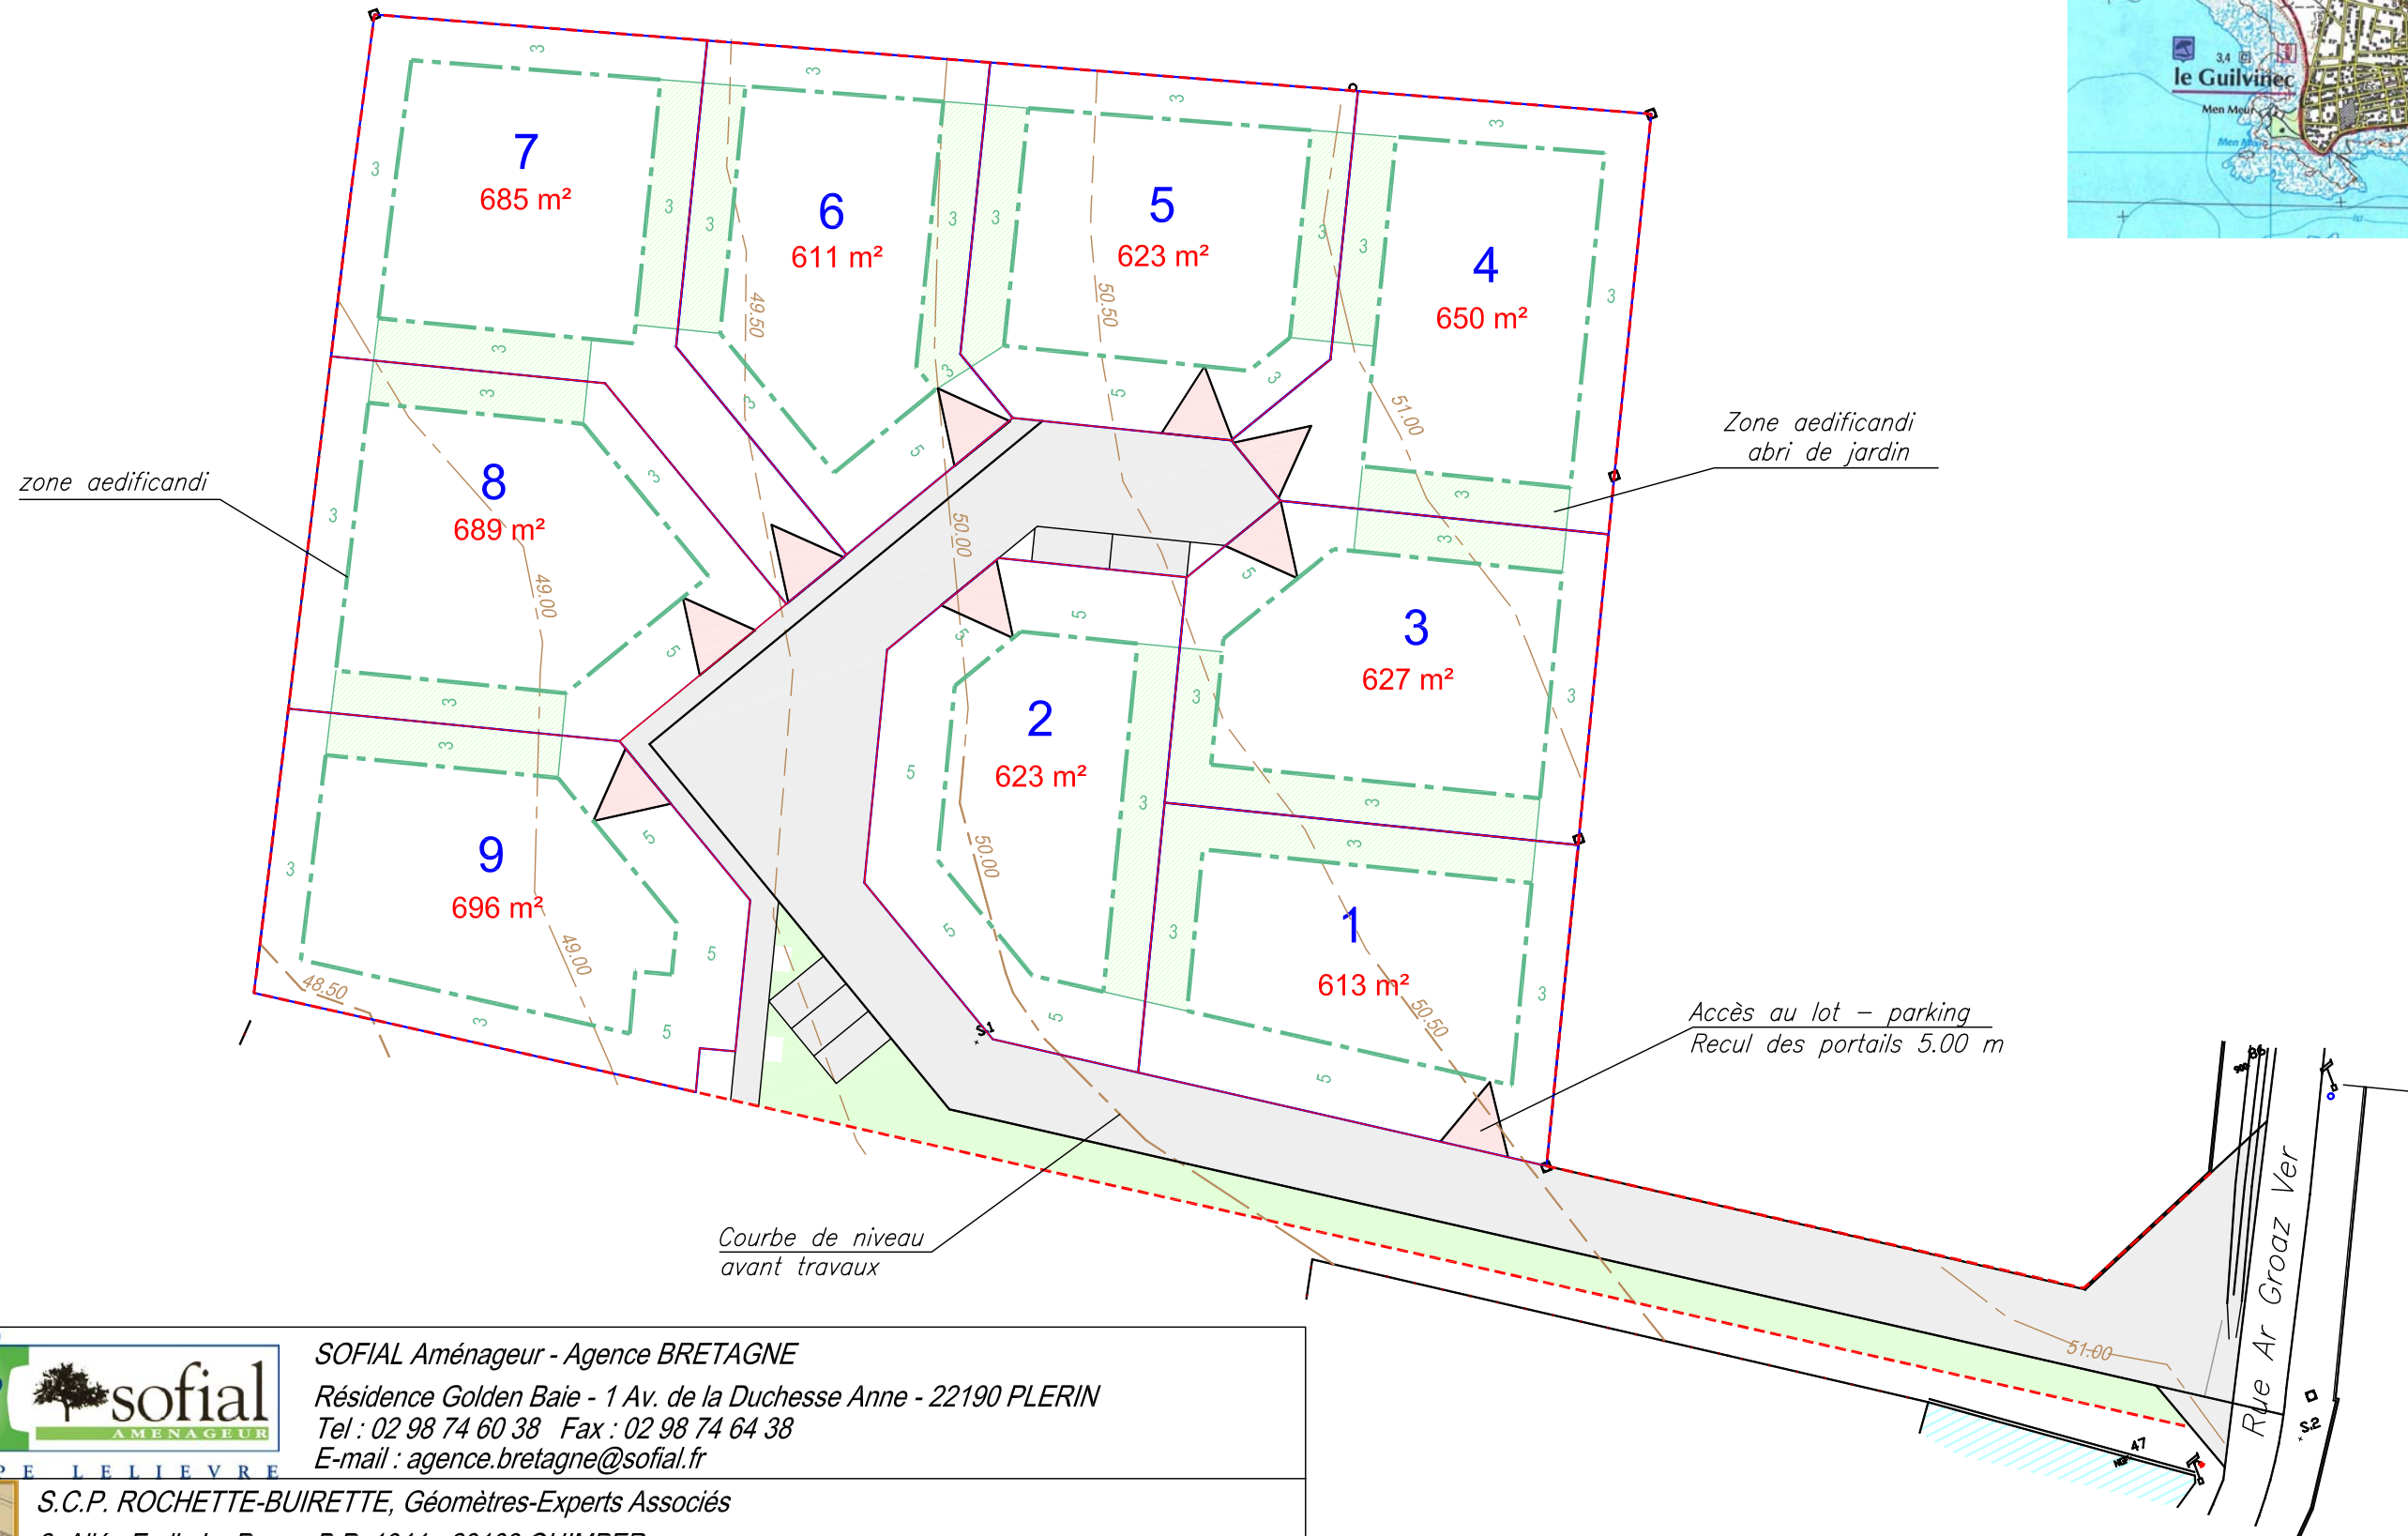

Commune de PLOMEUR

Rue Ar Groaz Ver

Lotissement "Le Clos An Illis"

Arrêté n° LT 029 171 06 P 3006 en date du 15 Décembre 2006

SOFIAL Aménageur - Agence BRETAGNE
 Résidence Golden Baie - 1 Av. de la Duchesse Anne - 22190 PLERIN
 Tel : 02 98 74 60 38 Fax : 02 98 74 64 38
 E-mail : agence.bretagne@sofial.fr

S.C.P. ROCHETTE-BUIRETTE, Géomètres-Experts Associés
 2, Allée Emile Le Page - B.P. 1344 - 29103 QUIMPER
 Tel : 02 98 10 29 60 Fax : 02 98 10 29 61
 E-mail : scp.rb@wanadoo.fr