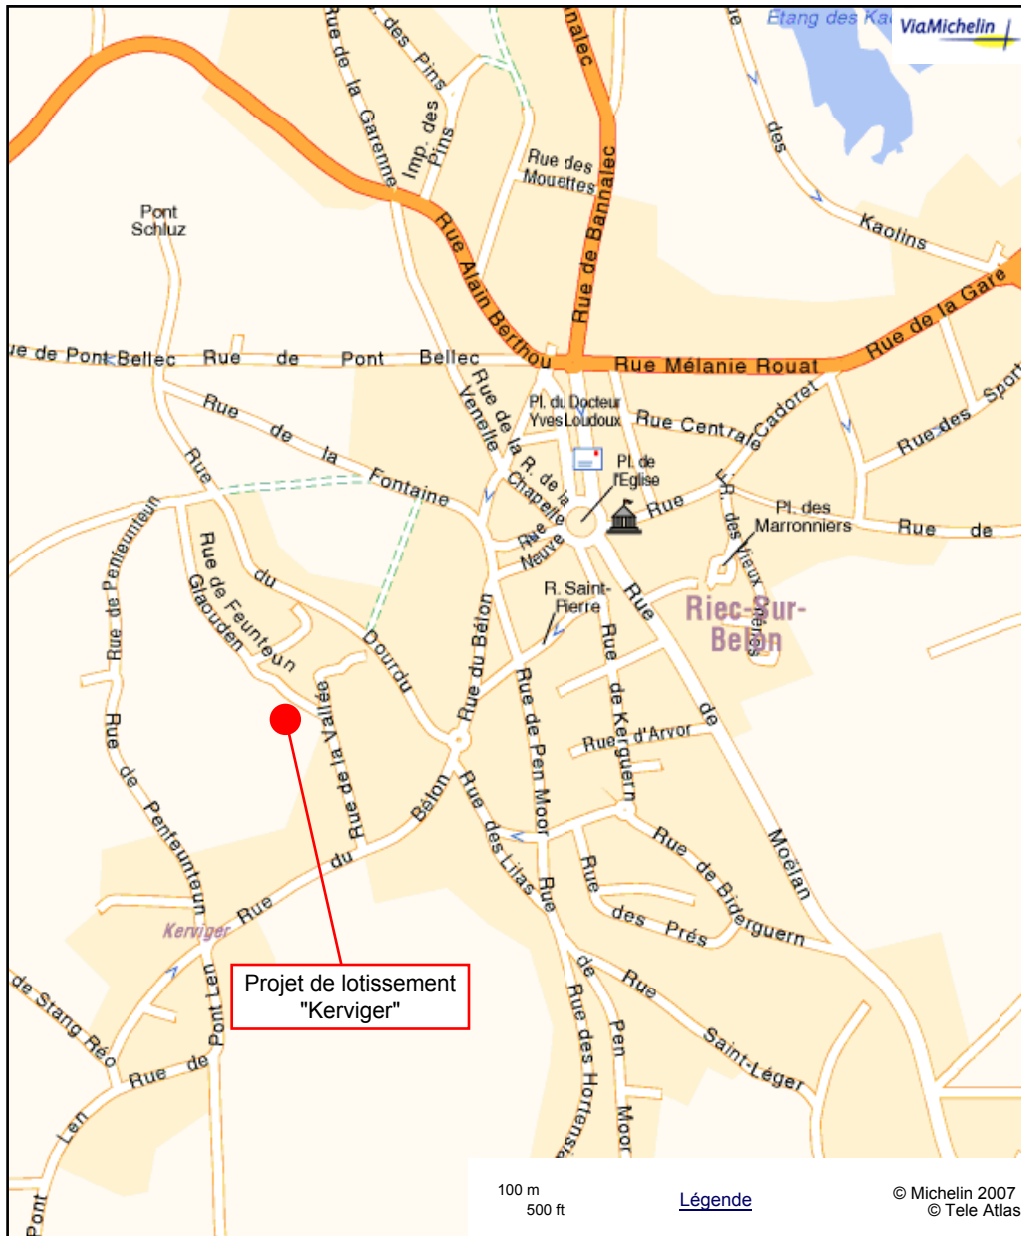

LOCALISATION

PROJET DE LOTISSEMENT : "KERVIGER"

COMMUNE DE : RIEC SUR BELON

ITINERAIRE

- 1 - Entrer sur Riec Sur Belon
- 2 - Continuer sur D783
- 3 - Au rond point, prendre la 3ème sortie
- 4 - Continuer sur la rue des gentilhommes
- 5 - Tourner à droite
- 6 - Prendre à gauche rue du Presbytère
- 7 - Au rond point, place de l'Eglise, prendre la 1er sortie
- 8 - Continuer sur rue Neuve
- 9 - Prendre à gauche, rue du Bélon
- 10 - Prendre à gauche, Rue de la vallée
- 11 - Prendre à gauche, rue de Feunteun Glaouden